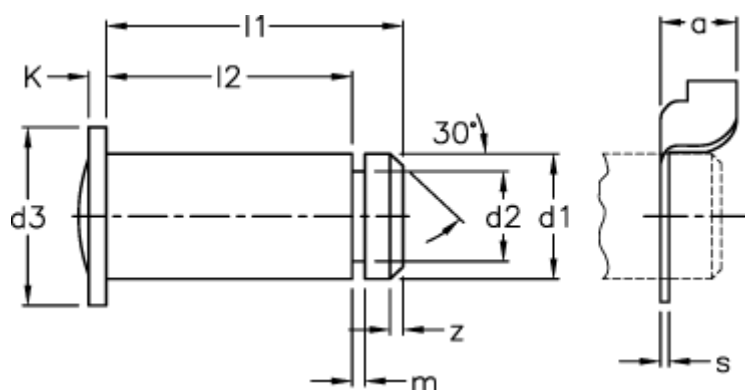

Varenummer: 1405516F
Beskrivelse: KLEE Bolt BEN 16x38,5x32,5
Olieret, Incl. KL-sikring

Mål

a	$= 7.8$	s	$= 0.8$
$d1$ h11	$= 16$	Vægt (g)	$= 62.0$
$d2$ h11	$= 12.0$	z	$= 1.50$
$d3$	$= 20$		
K ca.	$= 3.5$		
$l1$ js 15	$= 38.5$		
$l2$ +0,3	$= 32.5$		
m +0,1	$= 1.35$		